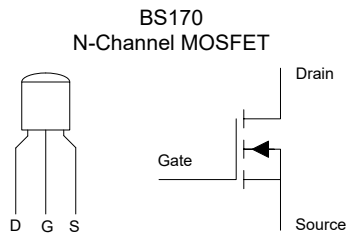

3PDT Foot Switch

**MOD**®

www.modkitsdiy.com

Copyright © 2019 by modkitsdiy.com

**"The Saturator" (K-999)  
Schematic**